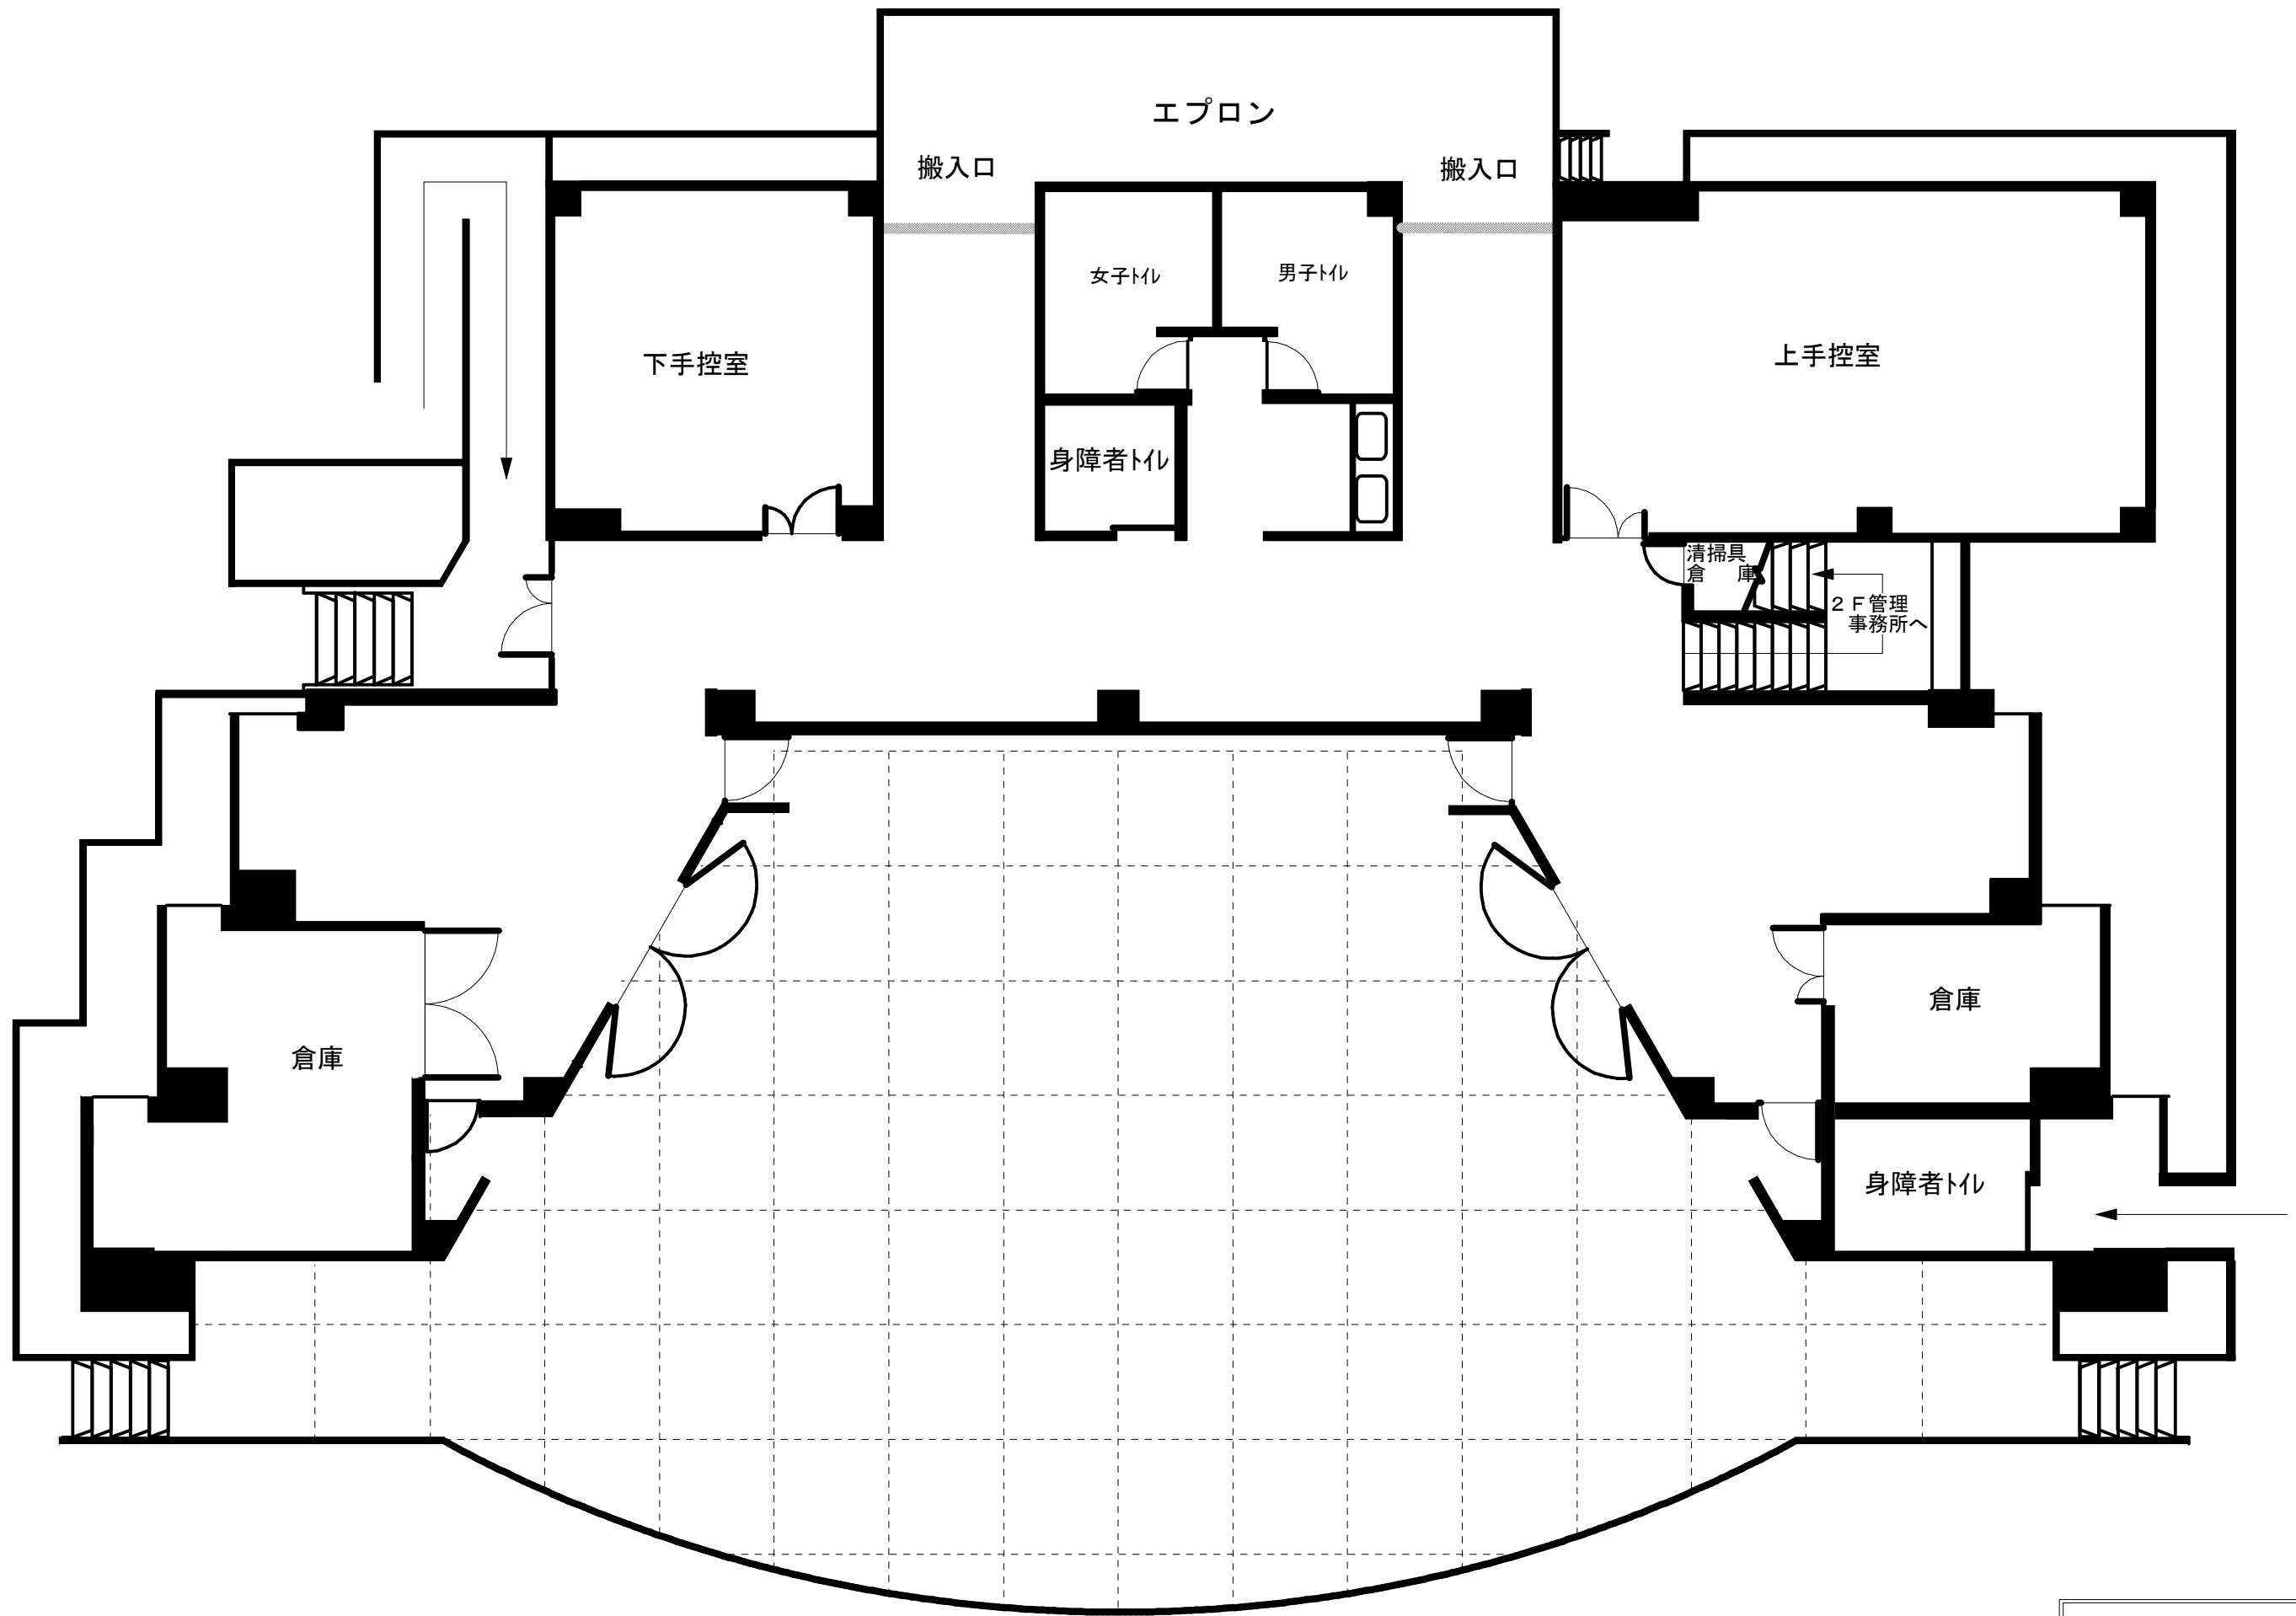

日比谷公園大音楽堂  
 バトン・特電 他  
 縮尺 1/100 (A3版)

日比谷公園大音楽堂  
 舞台寸法・名称  
 縮尺 1/100 (A3版)

日比谷公園大音楽堂  
 舞台一間幅  
 縮尺 1/100 (A3版)