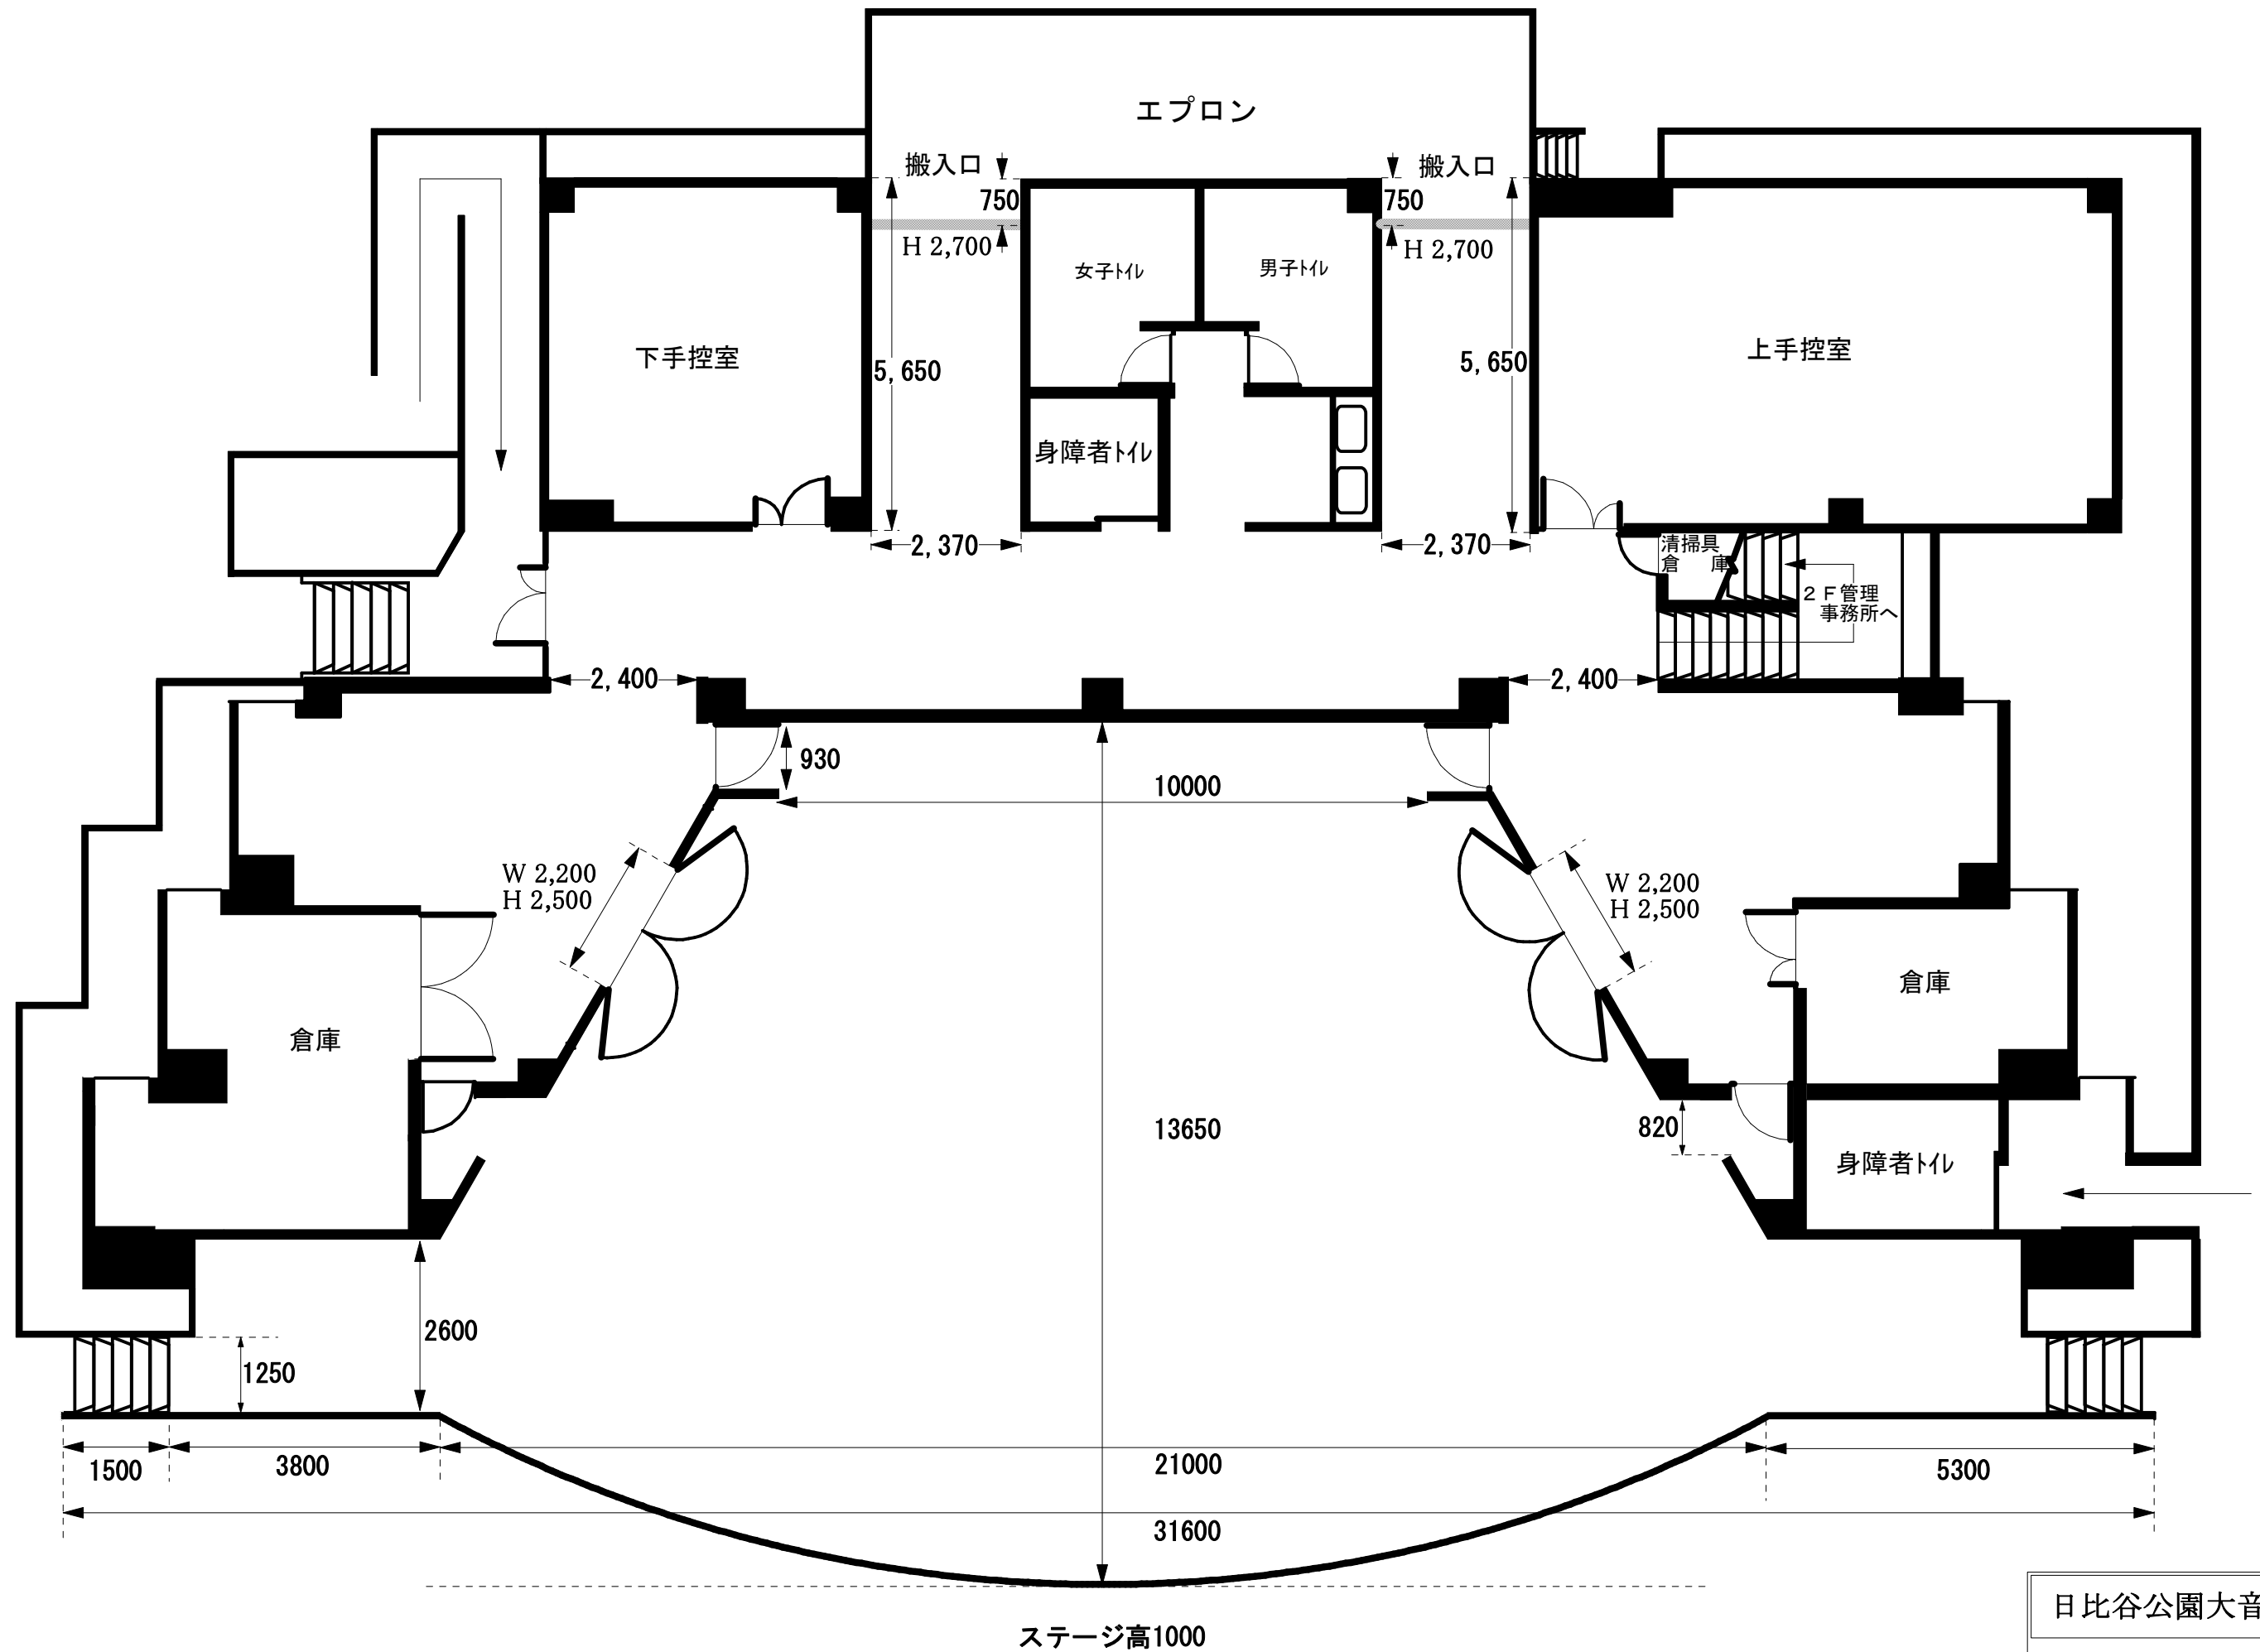

日比谷公園大音楽堂  
 バトン・特電 他  
 縮尺 1/100 (A3版)

日比谷公園大音楽堂  
 舞台寸法・名称  
 縮尺 1/100 (A3版)

日比谷公園大音楽堂  
 舞台一間幅  
 縮尺 1/100 (A3版)